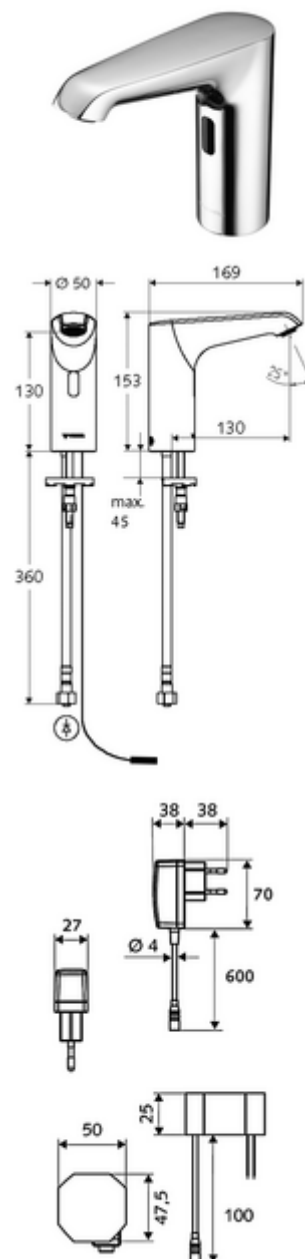

Technické údaje

- možnost nastavení pomocí SWS SSC
  - Dosah senzoru (krátký/střední/dlouhý)
  - Programování přes přiblížovací reflex (vyp/zap)
  - Max. doba chodu (1-360 s)
  - Doba doběhu (0,6 - 60 s)
  - hygienický proplach (vyp/5-600 s, každých 1-240 hodin po posledním spláchnutí/ každých 1-240 hod)
  - Trvalé splachování pro termickou dezinfekci s ochranou proti opaření (vyp/15-600 s)
  - Trvalý průtok (vyp/15-600 s)
  - Energetický úsporný režim (vyp/1-254 h po posledním použití)
  - Zastavení čištění (vyp/60-360 s)
- možnost nastavení přiblížením ruky
  - Dosah senzoru (krátký/střední/dlouhý)
  - hygienický proplach (vyp/30 s, každých 24 hodin po posledním spláchnutí/ každých 24 hod)
  - Trvalé splachování pro termickou dezinfekci s ochranou proti opaření (vyp/300 s/120 s)
  - Zastavení čištění (vyp/60 s)
- S_Durchfluss: max. 5 l/min závislé na tlaku
- průtok: 1,0 - 5,0 bar
- Max. klidový tlak: 8 bar
- Max. provozní teplota: 70 °C (80 °C pro termickou dezinfekci)
- materiál: Tělo mosaz, Díly vedoucí vodu plast
- povrch: chrom
- Certifikáty: PA-IX 29072/IO, Belgaqua
- třída hluku: I
- třída průtoku: O

údaje o dodání

- hmotnost: 1,82 kg/kus