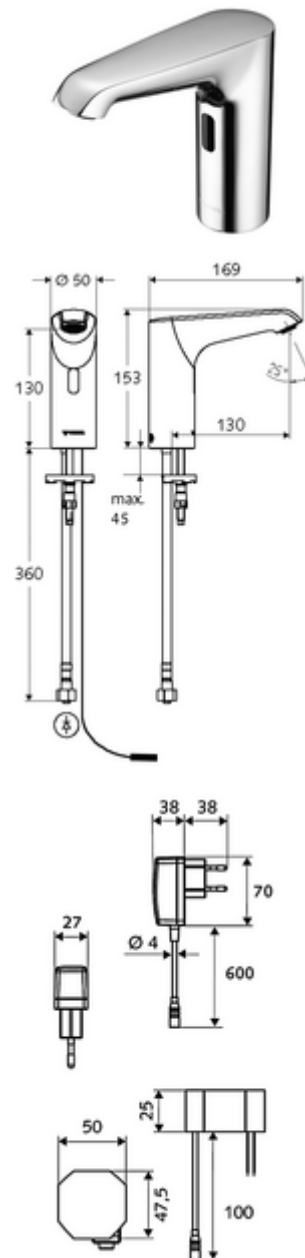

Technické údaje

- možnost nastavení pomocí SWS SSC
  - Dosah senzoru (krátký/střední/dlouhý)
  - Programování přes přiblížovací reflex (vyp/zap)
  - Max. doba chodu (1-360 s)
  - Doba doběhu (0,6 - 60 s)
  - hygienický proplach (vyp/5-600 s, každých 1-240 hodin po posledním spláchnutí/ každých 1-240 hod)
  - Trvalé splachování pro termickou dezinfekci s ochranou proti opaření (vyp/15-600 s)
  - Trvalý průtok (vyp/15-600 s)
  - Energetický úsporný režim (vyp/1-254 h po posledním použití)
  - Zastavení čištění (vyp/60-360 s)
- možnost nastavení přiblížením ruky
  - Dosah senzoru (krátký/střední/dlouhý)
  - hygienický proplach (vyp/30 s, každých 24 hodin po posledním spláchnutí/ každých 24 hod)
  - Trvalé splachování pro termickou dezinfekci s ochranou proti opaření (vyp/300 s/120 s)
  - Zastavení čištění (vyp/60 s)
- Průtok: max. 5 l/min závislé na tlaku
- průtok: 1,0 - 5,0 bar
- Max. klidový tlak: 8 bar
- Max. provozní teplota: 70 °C (80 °C pro termickou dezinfekci)
- materiál: Tělo mosaz, Díly vedoucí vodu plast
- povrch: chrom
- Certifikáty: PA-IX 29072/IO, Belgaqua
- třída hluku: I
- třída průtoku: O

údaje o dodání

- hmotnost: 1,82 kg/kus