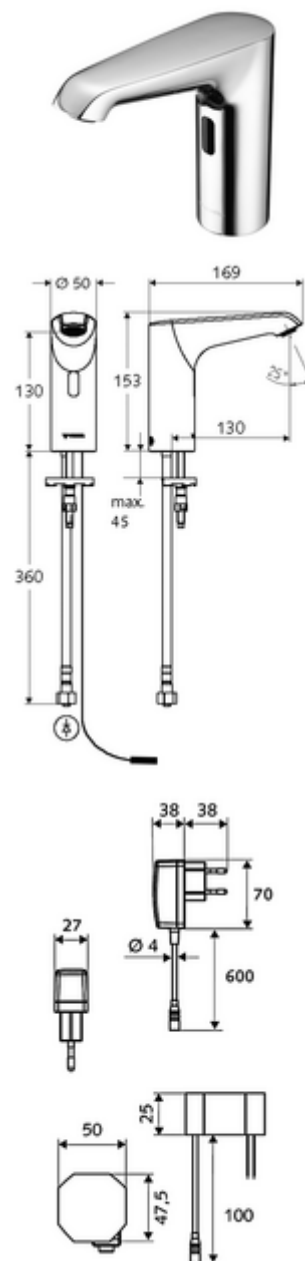

Technické údaje

- možnost nastavení pomocí SWS SSC
  - Dosah senzoru (krátký/střední/dlouhý)
  - Programování přes přiblížovací reflex (vyp/zap)
  - Max. doba chodu (1-360 s)
  - Doba doběhu (0,6 - 60 s)
  - hygienický proplach (vyp/5-600 s, každých 1-240 hodin po posledním spláchnutí/ každých 1-240 hod)
  - Trvalé splachování pro termickou dezinfekci s ochranou proti opaření (vyp/15-600 s)
  - Trvalý průtok (vyp/15-600 s)
  - Energetický úsporný režim (vyp/1-254 h po posledním použití)
  - Zastavení čištění (vyp/60-360 s)
- možnost nastavení přiblížením ruky
  - Dosah senzoru (krátký/střední/dlouhý)
  - hygienický proplach (vyp/30 s, každých 24 hodin po posledním spláchnutí/ každých 24 hod)
  - Trvalé splachování pro termickou dezinfekci s ochranou proti opaření (vyp/300 s/120 s)
  - Zastavení čištění (vyp/60 s)
- Průtok: max. 5 l/min závislé na tlaku
- průtok: 1,0 - 5,0 bar
- Max. klidový tlak: 8 bar
- Max. provozní teplota: 70 °C (80 °C pro termickou dezinfekci)
- materiál: Tělo mosaz, Díly vedoucí vodu plast
- povrch: chrom
- Certifikáty: PA-IX 29072/IO, Belgaqua
- třída hluku: I
- třída průtoku: O

údaje o dodání

- hmotnost: 1,82 kg/kus