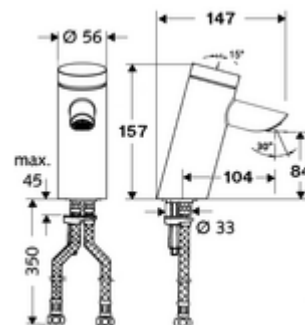

Číslo položky: 02 125 06 99

samouzavírací umyvadlová armatura PURIS SC HD-M - vysokotlaká smíchaná voda

Manuální spouštění s automatickým procesem uzavření. Jednoduché nastavení doby chodu.

Obsah balení

- samouzavírací jednotvorová armatura
 - Celokovové tělo chráněné proti vandalismu
 - samouzavírací kartuše SC II s omezoavčem horké vody
 - Zapuštěný perlátor (chráněný proti krádeži)
- 2 flexibilní přípojné hadice Clean-Fix S G 3/8 vnitřní závit x 410 mm, s integrovanou zpětnou klapkou (RV, EN 1717: EB) a předfiltrem
- Upevňovací materiál pro montáž umyvadla

Technické údaje

- doba: 2 - 15 s nastavitelné (7 s nastaveno z výroby)
- Průtok: max. 5 l/min závislé na tlaku
- průtok: 1,0 - 5,0 bar
- Max. klidový tlak: 8 bar
- Max. provozní teplota: 70 °C (80 °C pro termickou dezinfekci)
- Přípojka: 2x G 3/8 vnitřní závit
- materiál: Tělo mosaz s atestem pro pitnou vodu
- povrch: chrom
- Certifikáty: P-IX 19436/IO, DIN-DVGW, Belgaqua, WRAS
- třída hluku: I
- třída průtoku: O

údaje o dodání

- hmotnost: 1,60 kg/kus
- jednotka balení: 1

doporučené příslušenství

rohový ventil s regulační funkcí COMFORT s s filtrem
Klíč na perlátory pro zapuštěné perlátory M24
umyvadlový výtokový ventil OPEN
umyvadlový výtokový ventil PUSH OPEN