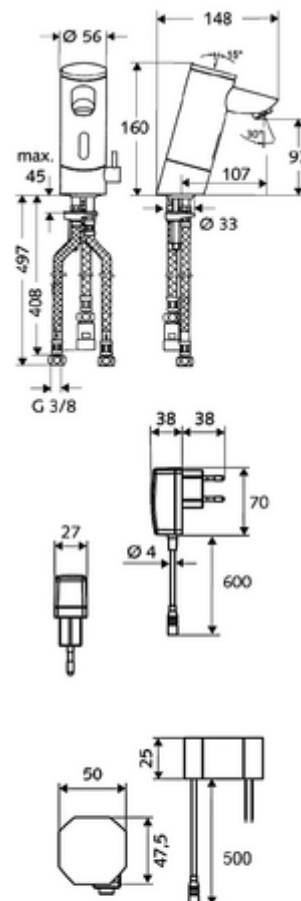

údaje o dodání

- hmotnost: 2,42 kg/kus
- jednotka balení: 1