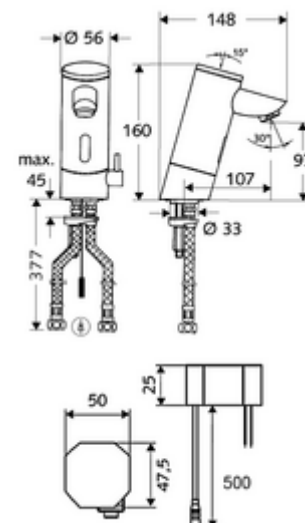

Číslo položky: 01 215 06 99

elektronická umyvadlová armatura PURIS E HD-M - vysokotlaká smíchaná voda

Řízeno infračerveným senzorem. Síťový provoz (podomítkový síťový zdroj). Vhodné pro propojení s SCHELL systémem vodního hospodaření SWS. Parametrizace pomocí SCHELL Single Control SSC.

Obsah balení

- infračervený senzor armatury s jedním otvorem
 - Celokovové tělo chráněné proti vandalismu
 - magnetický ventil 6 V s předfiltrem
 - Perlátor
 - Regulátor teploty
 - infračervený elektronický senzor, programovatelný
- Podomítkový síťový zdroj 9 V DC, 100-240 V AC, 50-60 Hz
- 2 flexibilní přípojné hadice Clean-Fix S G 3/8 vnitřní závit x 380 mm, s integrovanou zpětnou klapkou (RV, EN 1717: EB) a předfiltrem
- Upevňovací materiál pro montáž umyvadla

údaje o dodání

- hmotnost: 2,56 kg/kus
- jednotka balení: 1

doporučené příslušenství

SSC Bluetooth®-Modul
prodlužovací kabel 1,5 m

obj. č.: 00 916 00 99

obj. č.: 51 010 00 99

obj. č.: 06 558 12 99

rohový ventil s regulační funkcí COMFORT s s filtrem