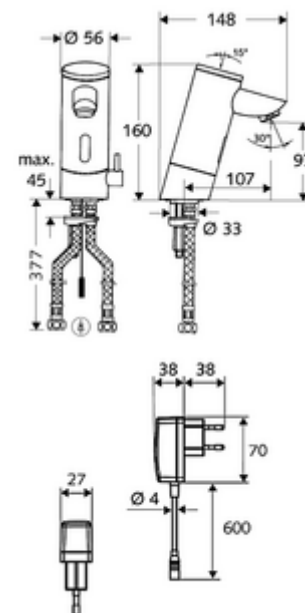

### Obsah balení

- infračervený senzor armatury s jedním otvorem
  - Celokovové tělo chráněné proti vandalismu
  - magnetický ventil 6 V s předfiltrem
  - Perlátor
  - Regulátor teploty
  - infračervený elektronický senzor, programovatelný
- Zástrčkový síťový zdroj 9 V DC, 100-240 V AC, 50-60 Hz
- 2 flexibilní přípojné hadice Clean-Fix S G 3/8 vnitřní závit x 380 mm, s integrovanou zpětnou klapkou (RV, EN 1717: EB) a předfiltrem
- Upevňovací materiál pro montáž umyvadla