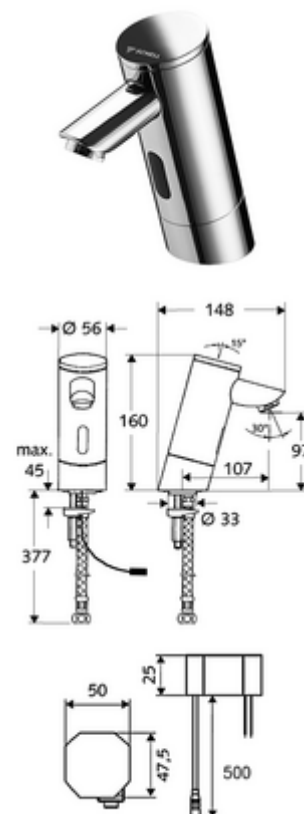

Číslo položky: 01 213 06 99

elektronická umyvadlová armatura PURIS E HD-K - vysokotlaká studená voda/předmíchaná voda

Řízeno infračerveným senzorem. Síťový provoz (podomítkový síťový zdroj). Vhodné pro propojení s SCHELL systémem vodního hospodaření SWS. Parametrizace pomocí SCHELL Single Control SSC.

Obsah balení

- infračervený senzor armatury s jedním otvorem
 - Celokovové tělo chráněné proti vandalismu
 - magnetický ventil 6 V s předfiltrem
 - Perlátor
 - infračervený elektronický senzor, programovatelný
- Podomítkový síťový zdroj 9 V DC, 100-240 V AC, 50-60 Hz
- Flexibilní připojovací hadice Clean-Fix S G 3/8 vnitřní závit x 380 mm, s předfiltrem
- Upevňovací materiál pro montáž umyvadla

údaje o dodání

- hmotnost: 2,38 kg/kus
- jednotka balení: 1

doporučené příslušenství

SSC Bluetooth®-Modul

rohový ventil s regulační funkcí COMFORT s s filtrem
prodlužovací kabel 1,5 m

obj. č.: 00 916 00 99