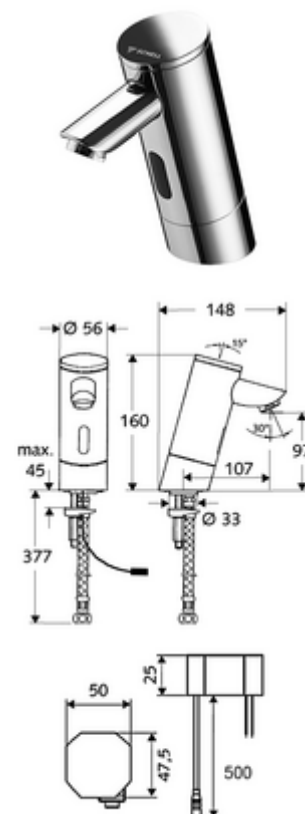

Číslo položky: 01 213 06 99

elektronická umyvadlová armatura PURIS E HD-K - vysokotlaká studená voda/předmíchaná voda

Řízeno infračerveným senzorem. Síťový provoz (podomítkový síťový zdroj). Vhodné pro propojení s SCHELL systémem vodního hospodaření SWS. Parametrizace pomocí SCHELL Single Control SSC.

Obsah balení

- infračervený senzor armatury s jedním otvorem
 - Celokovové tělo chráněné proti vandalismu
 - magnetický ventil 6 V s předfiltrem
 - Perlátor
 - infračervený elektronický senzor, programovatelný
- Podomítkový síťový zdroj 9 V DC, 100-240 V AC, 50-60 Hz
- Flexibilní připojovací hadice Clean-Fix S G 3/8 vnitřní závit x 380 mm, s předfiltrem
- Upevňovací materiál pro montáž umyvadla

údaje o dodání

- hmotnost: 2,38 kg/kus
- jednotka balení: 1

doporučené příslušenství

SSC Bluetooth®-Modul

obj. č.: 00 916 00 99

rohový ventil s regulační funkcí COMFORT s s filtrem

obj. č.: 05 430 06 99

prodlužovací kabel 1,5 m