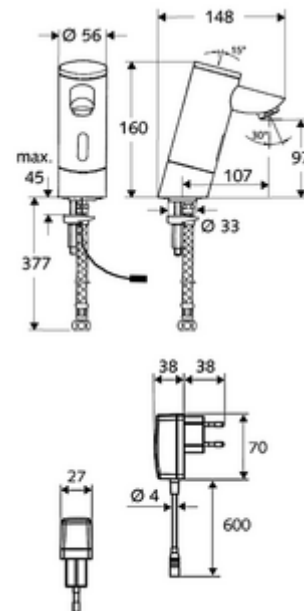

Číslo položky: 01 212 06 99

elektronická umyvadlová armatura PURIS E HD-K - vysokotlaká studená voda/předmíchaná voda

Řízeno infračerveným senzorem. Síťový provoz (zástrčková síťová jednotka). Vhodné pro propojení s SCHELL systémem vodního hospodaření SWS. Parametrizace pomocí SCHELL Single Control SSC.

Obsah balení

- infračervený senzor armatury s jedním otvorem
 - Celokovové tělo chráněné proti vandalismu
 - magnetický ventil 6 V s předfiltrem
 - Perlátor
 - infračervený elektronický senzor, programovatelný
- Zástrčkový síťový zdroj 9 V DC, 100-240 V AC, 50-60 Hz
- Flexibilní připojovací hadice Clean-Fix S G 3/8 vnitřní závit x 380 mm, s předfiltrem
- Upevňovací materiál pro montáž umyvadla