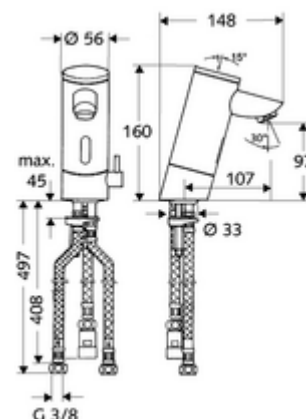

### Obsah balení

- infračervený senzor armatury s jedním otvorem
  - Celokovové tělo chráněné proti vandalismu
  - magnetický ventil 6 V s předfiltrem
  - Perlátor
  - Příhrádka na baterii 6 V (integrovaná)
  - Regulátor teploty
  - infračervený elektronický senzor, programovatelný
- 4x AAA alkalické baterie 1,5 V
- Předfiltr s omezovačem průtoku
- 3 flexibilní přípojné hadice Clean-Fix S G 3/8 vnitřní závit x 380/500 mm
- Upevňovací materiál pro montáž umyvadla

### údaje o dodání

- hmotnost: 2,38 kg/kus
- jednotka balení: 1