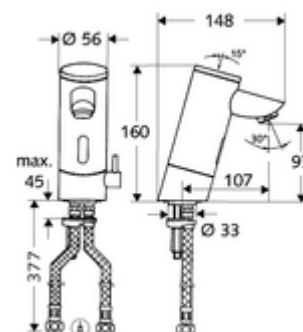

Číslo položky: 01 201 06 99

elektronická umyvadlová armatura PURIS E HD-M - vysokotlaká smíchaná voda

Řízeno infračerveným senzorem. Bateriový provoz. Vhodné pro propojení s SCHELL systémem vodního hospodaření SWS. Parametrizace pomocí SCHELL Single Control SSC.

Obsah balení

- infračervený senzor armatury s jedním otvorem
 - Celokovové tělo chráněné proti vandalismu
 - magnetický ventil 6 V s předfiltrem
 - Perlátor
 - Příhrádka na baterii 6 V (integrována)
 - Regulátor teploty
 - infračervený elektronický senzor, programovatelný
- 4x AAA alkalické baterie 1,5 V
- 2 flexibilní přípojné hadice Clean-Fix S G 3/8 vnitřní závit x 380 mm, s integrovanou zpětnou klapkou (RV, EN 1717: EB) a předfiltrem
- Upevňovací materiál pro montáž umyvadla