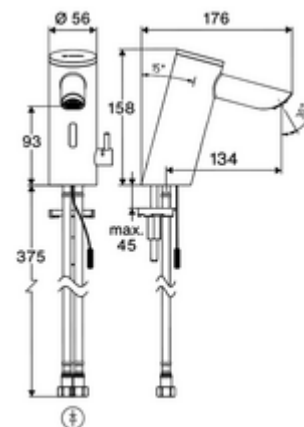

Obsah balení

- jednotvorová armatura se senzorem Time-of-Flight
 - Celokovové tělo chráněné proti vandalismu
 - Páčka ovládaní teploty s omezením horké vody
 - Zapuštěný perlátor (chráněný proti krádeži)
 - přípojovací kabel 220 mm, s konektorem 3pólovým, třída ochrany IP 65
 - axiální magnetický ventil 6 V s předfiltrem
 - Sensorová elektronika Time-of-Flight (ToF) s automatickým nastavením dosahu senzoru.
- 2 flexibilní přípojné hadice Clean-Fix S G 3/8 vnitřní závit x 410 mm, s integrovanou zpětnou klapkou (RV, EN 1717: EB) a předfiltrem
- Upevňovací materiál pro montáž umyvadla