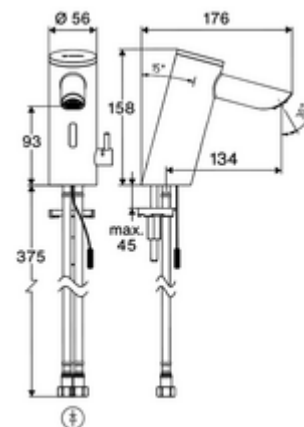

Obsah balení

- jednotvorová armatura se senzorem Time-of-Flight
 - Celokovové tělo chráněné proti vandalismu
 - Páčka ovládaní teploty s omezením horké vody
 - Zapuštěný perlátor (chráněný proti krádeži)
 - připojovací kabel 220 mm, s konektorem 3pólovým, třída ochrany IP 65
 - axiální magnetický ventil 6 V s předfiltrem
 - Sensorová elektronika Time-of-Flight (ToF) s automatickým nastavením dosahu senzoru.
- 2 flexibilní přípojné hadice Clean-Fix S G 3/8 vnitřní závit x 410 mm, s integrovanou zpětnou klapkou (RV, EN 1717: EB) a předfiltrem
- Upevňovací materiál pro montáž umyvadla