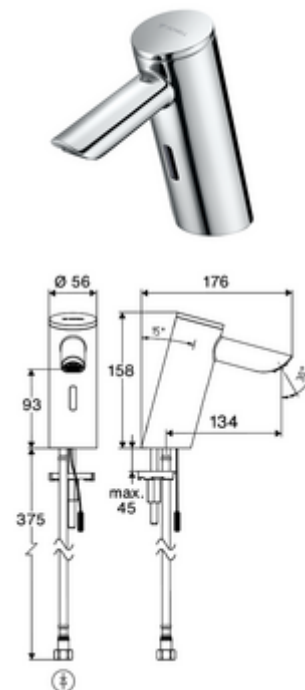

Číslo položky: 00 292 06 99

Elektronická umyvadlová armatura PURIS E² HD-K - vysokotlaká studená voda/předmíchaná voda

Bezdotyková sensorová armatura s inovativní technologií ToF. Nesnímá reflexní materiály jako např. zrcadla, bezpečnostní vesty apod. S integrovaným převodníkem Bluetooth®. Nastavení parametrů, vyhodnocení a dokumentace přes aplikaci SCHELL. Vhodné pro propojení s SCHELL systémem vodního hospodaření SWS. Exkluzivní napájení proudem. připraveno pro napájení přes SCHELL SWS systém nebo centrální zdroj S prodlouženým výtokem 134 mm.

Obsah balení

- jednootvorová armatura se senzorem Time-of-Flight
 - Celokovové tělo chráněné proti vandalismu
 - Zapuštěný perlátor (chráněný proti krádeži)
 - připojovací kabel 220 mm, s konektorem 3pólovým, třída ochrany IP 65
 - axiální magnetický ventil 6 V s předfiltrem
 - Sensorová elektronika Time-of-Flight (ToF) s automatickým nastavením dosahu senzoru.
- Flexibilní připojovací hadice Clean-Fix S G 3/8 vnitřní závit x 410 mm, s integrovanou zpětnou klapkou (RV, EN 1717: EB) a předfiltrem
- Upevňovací materiál pro montáž umyvadla

Technické údaje

- Možnost nastavení pomocí aplikace SCHELL
 - Rychlé nastavení parametrů přes přednastavené provozní módy (šetření proudu / šetření vodou / komfort)
 - Individuální nastavení v módu pro profesionály (dosah senzoru, interval měření senzoru, rozpoznání osob, max. doba toku, čas doběhu)
 - Dlouhý proplach pro termickou dezinfekci, spuštění přes aplikaci (3 - 10 min.)
 - Stop při čištění, spuštění přes aplikaci nebo reflex přiblížení ruky (vyp. / 60 - 360 s.)
- Průtok: max. 5 l/min závislé na tlaku
- průtok: 1,0 - 5,0 bar
- Max. klidový tlak: 8 bar
- Max. provozní teplota: 70 °C (80 °C pro termickou dezinfekci)
- Přípojka: G 3/8 vnitřní závit
- materiál: Tělo mosaz
- povrch: chrom
- Certifikáty: PA-IX 10332/IO, DVGW požadované
- třída hluku: I
- třída průtoku: O