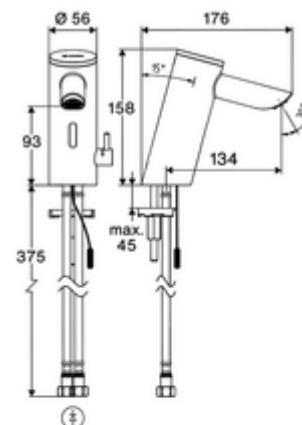

Číslo položky: 00 291 06 99

Elektronická umyvadlová armatura PURIS E² HD-M - vysokotlaká smíchaná voda

Bezdotyková sensorová armatura s inovativní technologií ToF. Nesnímá reflexní materiály jako např. zrcadla, bezpečnostní vesty apod. S integrovaným převodníkem Bluetooth®. Nastavení parametrů, vyhodnocení a dokumentace přes aplikaci SCHELL. Vhodné pro propojení s SCHELL systémem vodního hospodaření SWS. Síťový provoz (zástrčková síťová jednotka). S prodlouženým výtokem 134 mm.

Obsah balení

- jednotvorová armatura se senzorem Time-of-Flight
 - Celokovové tělo chráněné proti vandalismu
 - Páčka ovládaní teploty s omezením horké vody
 - Zapuštěný perlátor (chráněný proti krádeži)
 - přípojovací kabel 220 mm, s konektorem 3pólovým, třída ochrany IP 65
 - axiální magnetický ventil 6 V s předfiltrem
 - Sensorová elektronika Time-of-Flight (ToF) s automatickým nastavením dosahu senzoru.
- Zástrčkový síťový zdroj 9 V DC, 100-240 V AC, 50-60 Hz
- 2 flexibilní přípojné hadice Clean-Fix S G 3/8 vnitřní závit x 410 mm, s integrovanou zpětnou klapkou (RV, EN 1717: EB) a předfiltrem
- Upevňovací materiál pro montáž umyvadla

údaje o dodání

- hmotnost: 1,66 kg/kus
- jednotka balení: 1

doporučené příslušenství

- | | |
|--|----------------------------|
| rohový ventil s regulační funkcí COMFORT s s filtrem | obj. č.: 09 414 06 99 |
| umyvadlový výtokový ventil OPEN | obj. č.: 05 430 06 99 |
| | obj. č.: 02 002 06 99 nebo |