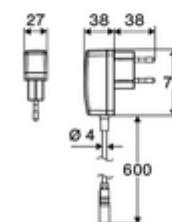

Číslo položky: 00 291 06 99

Elektronická umyvadlová armatura PURIS E² HD-M - vysokotlaká smíchaná voda

Bezdotyková sensorová armatura s inovativní technologií ToF. Nesnímá reflexní materiály jako např. zrcadla, bezpečnostní vesty apod. S integrovaným převodníkem Bluetooth®. Nastavení parametrů, vyhodnocení a dokumentace přes aplikaci SCHELL. Vhodné pro propojení s SCHELL systémem vodního hospodaření SWS. Síťový provoz (zástrčková síťová jednotka). S prodlouženým výtokem 134 mm.

Obsah balení

- jednotvorová armatura se senzorem Time-of-Flight
 - Celokovové tělo chráněné proti vandalismu
 - Páčka ovládaní teploty s omezením horké vody
 - Zapuštěný perlátor (chráněný proti krádeži)
 - přípojovací kabel 220 mm, s konektorem 3pólovým, třída ochrany IP 65
 - axiální magnetický ventil 6 V s předfiltrem
 - Sensorová elektronika Time-of-Flight (ToF) s automatickým nastavením dosahu senzoru.
- Zástrčkový síťový zdroj 9 V DC, 100-240 V AC, 50-60 Hz
- 2 flexibilní přípojné hadice Clean-Fix S G 3/8 vnitřní závit x 410 mm, s integrovanou zpětnou klapkou (RV, EN 1717: EB) a předfiltrem
- Upevňovací materiál pro montáž umyvadla