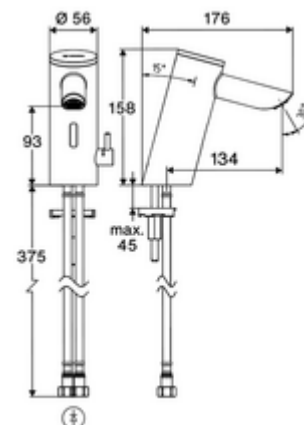

### Obsah balení

- jednotvorová armatura se senzorem Time-of-Flight
  - Celokovové tělo chráněné proti vandalismu
  - Páčka ovládaní teploty s omezením horké vody
  - Zapuštěný perlátor (chráněný proti krádeži)
  - přípojovací kabel 220 mm, s konektorem 3pólovým, třída ochrany IP 65
  - axiální magnetický ventil 6 V s předfiltrem
  - Sensorová elektronika Time-of-Flight (ToF) s automatickým nastavením dosahu senzoru.
- Příhradka na baterii 6 V (integrovaná)
- 4x AAA alkalické baterie 1,5 V
- 2 flexibilní přípojné hadice Clean-Fix S G 3/8 vnitřní závit x 410 mm, s integrovanou zpětnou klapkou (RV, EN 1717: EB) a předfiltrem
- Upevňovací materiál pro montáž umyvadla