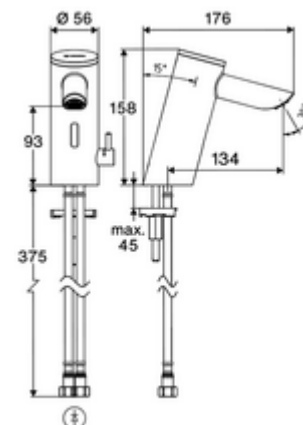

### Obsah balení

- jednotvorová armatura se senzorem Time-of-Flight
  - Celokovové tělo chráněné proti vandalismu
  - Páčka ovládaní teploty s omezením horké vody
  - Zapuštěný perlátor (chráněný proti krádeži)
  - přípojovací kabel 220 mm, s konektorem 3pólovým, třída ochrany IP 65
  - axiální magnetický ventil 6 V s předfiltrem
  - Sensorová elektronika Time-of-Flight (ToF) s automatickým nastavením dosahu senzoru.
- Příhradka na baterii 6 V (integrovaná)
- 4x AAA alkalické baterie 1,5 V
- 2 flexibilní přípojné hadice Clean-Fix S G 3/8 vnitřní závit x 410 mm, s integrovanou zpětnou klapkou (RV, EN 1717: EB) a předfiltrem
- Upevňovací materiál pro montáž umyvadla