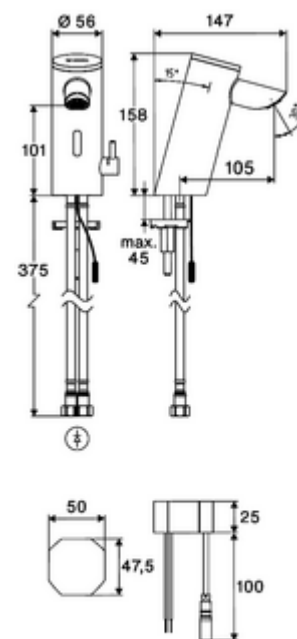

### Obsah balení

- jednotvorová armatura se senzorem Time-of-Flight
  - Celokovové tělo chráněné proti vandalismu
  - Páčka ovládaní teploty s omezením horké vody
  - Zapuštěný perlátor (chráněný proti krádeži)
  - přípojovací kabel 220 mm, s konektorem 3pólovým, třída ochrany IP 65
  - axiální magnetický ventil 6 V s předfiltrem
  - Sensorová elektronika Time-of-Flight (ToF) s automatickým nastavením dosahu senzoru.
- Podomítkový síťový zdroj 9 V DC, 100-240 V AC, 50-60 Hz
- 2 flexibilní přípojné hadice Clean-Fix S G 3/8 vnitřní závit x 410 mm, s integrovanou zpětnou klapkou (RV, EN 1717: EB) a předfiltrem
- Upevňovací materiál pro montáž umyvadla