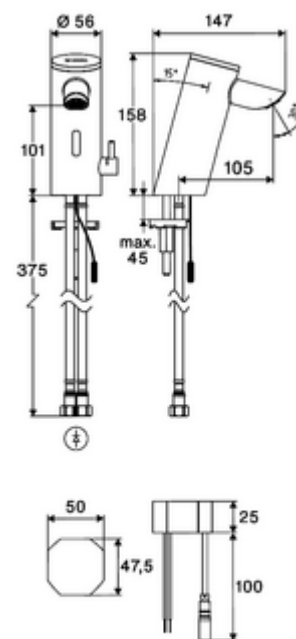

Obsah balení

- jednotvorová armatura se senzorem Time-of-Flight
 - Celokovové tělo chráněné proti vandalismu
 - Páčka ovládaní teploty s omezením horké vody
 - Zapuštěný perlátor (chráněný proti krádeži)
 - přípojovací kabel 220 mm, s konektorem 3pólovým, třída ochrany IP 65
 - axiální magnetický ventil 6 V s předfiltrem
 - Sensorová elektronika Time-of-Flight (ToF) s automatickým nastavením dosahu senzoru.
- Podomítkový síťový zdroj 9 V DC, 100-240 V AC, 50-60 Hz
- 2 flexibilní přípojné hadice Clean-Fix S G 3/8 vnitřní závit x 410 mm, s integrovanou zpětnou klapkou (RV, EN 1717: EB) a předfiltrem
- Upevňovací materiál pro montáž umyvadla

údaje o dodání

- hmotnost: 1,62 kg/kus
- jednotka balení: 1

doporučené příslušenství

- | | |
|--|----------------------------|
| | obj. č.: 09 414 06 99 |
| rohový ventil s regulační funkcí COMFORT s s filtrem | obj. č.: 05 430 06 99 |
| umyvadlový výtokový ventil OPEN | obj. č.: 02 002 06 99 nebo |

umyvadlový výtokový ventil PUSH OPEN

obj. č.: 02 000 06 99 nebo

Pro síťově provozované armatury

prodlužovací kabel 1,5 m

obj. č.: 51 010 00 99 nebo

prodlužovací kabel 3 m

obj. č.: 51 023 00 99 nebo

oznámení