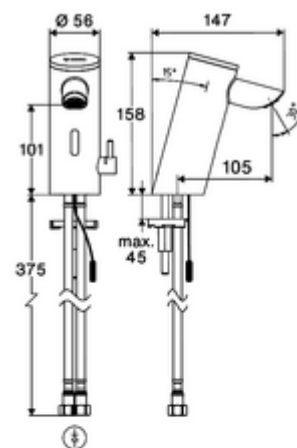

Technické údaje

- Možnost nastavení pomocí aplikace SCHELL
  - Rychlé nastavení parametrů přes přednastavené provozní módy (šetření proudu / šetření vodou / komfort)
  - Individuální nastavení v módu pro profesionály (dosah senzoru, interval měření senzoru, rozpoznání osob, max. doba toku, čas doběhu)
  - Dlouhý proplach pro termickou dezinfekci, spuštění přes aplikaci (3 - 10 min.)
  - Stop při čištění, spuštění přes aplikaci nebo reflex přiblížení ruky (vyp. / 60 - 360 s.)
- Průtok: max. 5 l/min závislé na tlaku
- průtok: 1,0 - 5,0 bar
- Max. klidový tlak: 8 bar
- Max. provozní teplota: 70 °C (80 °C pro termickou dezinfekci)
- Přípojka: 2x G 3/8 vnitřní závit
- materiál: Tělo mosaz
- povrch: chrom
- Certifikáty: PA-IX 10332/IO, DVGW požadované
- třída hluku: I
- třída průtoku: O

údaje o dodání

- hmotnost: 1,60 kg/kus
- jednotka balení: 1

doporučené příslušenství

rohový ventil s regulační funkcí COMFORT s s filtrem
umyvadlový výtokový ventil OPEN

obj. č.: 09 414 06 99

obj. č.: 05 430 06 99

obj. č.: 02 002 06 99 nebo