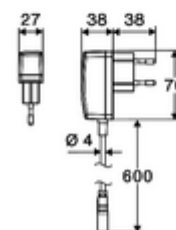

Technické údaje

- Možnost nastavení pomocí aplikace SCHELL
  - Rychlé nastavení parametrů přes přednastavené provozní módy (šetření proudu / šetření vodou / komfort)
  - Individuální nastavení v módu pro profesionály (dosah senzoru, interval měření senzoru, rozpoznání osob, max. doba toku, čas doběhu)
  - Dlouhý proplach pro termickou dezinfekci, spuštění přes aplikaci (3 - 10 min.)
  - Stop při čištění, spuštění přes aplikaci nebo reflex přiblížení ruky (vyp. / 60 - 360 s.)
- Průtok: max. 5 l/min závislé na tlaku
- průtok: 1,0 - 5,0 bar
- Max. klidový tlak: 8 bar
- Max. provozní teplota: 70 °C (80 °C pro termickou dezinfekci)
- Přípojka: 2x G 3/8 vnitřní závit
- materiál: Tělo mosaz
- povrch: chrom
- Certifikáty: PA-IX 10332/IO, DVGW požadované
- třída hluku: I
- třída průtoku: O

údaje o dodání

- hmotnost: 1,60 kg/kus
- jednotka balení: 1

doporučené příslušenství

rohový ventil s regulační funkcí COMFORT s s filtrem
umyvadlový výtokový ventil OPEN

obj. č.: 09 414 06 99

obj. č.: 05 430 06 99

obj. č.: 02 002 06 99 nebo