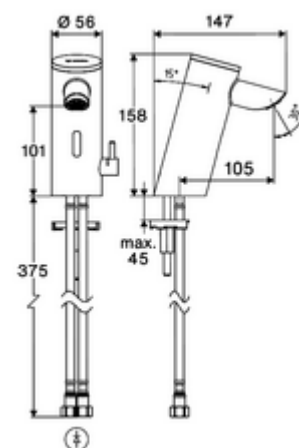

Obsah balení

- jednotvorová armatura se senzorem Time-of-Flight
 - Celokovové tělo chráněné proti vandalismu
 - Páčka ovládaní teploty s omezením horké vody
 - Zapuštěný perlátor (chráněný proti krádeži)
 - přípojovací kabel 220 mm, s konektorem 3pólovým, třída ochrany IP 65
 - axiální magnetický ventil 6 V s předfiltrem
 - Sensorová elektronika Time-of-Flight (ToF) s automatickým nastavením dosahu senzoru.
- Příhradka na baterii 6 V (integrovaná)
- 4x AAA alkalické baterie 1,5 V
- 2 flexibilní přípojné hadice Clean-Fix S G 3/8 vnitřní závit x 410 mm, s integrovanou zpětnou klapkou (RV, EN 1717: EB) a předfiltrem
- Upevňovací materiál pro montáž umyvadla

umyvadlový výtokový ventil OPEN
umyvadlový výtokový ventil PUSH OPEN

obj. č.: 02 002 06 99 nebo
obj. č.: 02 000 06 99 nebo

Pro síťově provozované armatury

prodlužovací kabel 1,5 m
prodlužovací kabel 3 m

obj. č.: 51 010 00 99 nebo
obj. č.: 51 023 00 99 nebo