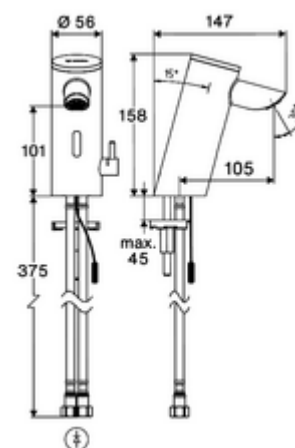

Obsah balení

- jednotvorová armatura se senzorem Time-of-Flight
 - Celokovové tělo chráněné proti vandalismu
 - Páčka ovládaní teploty s omezením horké vody
 - Zapuštěný perlátor (chráněný proti krádeži)
 - připojovací kabel 220 mm, s konektorem 3pólovým, třída ochrany IP 65
 - axiální magnetický ventil 6 V s předfiltrem
 - Sensorová elektronika Time-of-Flight (ToF) s automatickým nastavením dosahu senzoru.
- 2 flexibilní přípojné hadice Clean-Fix S G 3/8 vnitřní závit x 410 mm, s integrovanou zpětnou klapkou (RV, EN 1717: EB) a předfiltrem
- Upevňovací materiál pro montáž umyvadla