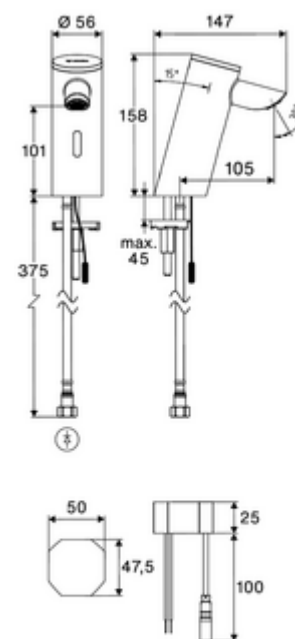

Obsah balení

- jednootvorová armatura se senzorem Time-of-Flight
 - Celokovové tělo chráněné proti vandalismu
 - Zapuštěný perlátor (chráněný proti krádeži)
 - připojovací kabel 220 mm, s konektorem 3pólovým, třída ochrany IP 65
 - axiální magnetický ventil 6 V s předfiltrem
 - Sensorová elektronika Time-of-Flight (ToF) s automatickým nastavením dosahu senzoru.
- Podomítkový síťový zdroj 9 V DC, 100-240 V AC, 50-60 Hz
- Flexibilní připojovací hadice Clean-Fix S G 3/8 vnitřní závit x 410 mm, s integrovanou zpětnou klapkou (RV, EN 1717: EB) a předfiltrem
- Upevňovací materiál pro montáž umyvadla

Technické údaje

- Možnost nastavení pomocí aplikace SCHELL
 - Rychlé nastavení parametrů přes přednastavené provozní módy (šetření proudu / šetření vodou / komfort)
 - Individuální nastavení v módu pro profesionály (dosah senzoru, interval měření senzoru, rozpoznání osob, max. doba toku, čas doběhu)
 - Dlouhý proplach pro termickou dezinfekci, spuštění přes aplikaci (3 - 10 min.)
 - Stop při čištění, spuštění přes aplikaci nebo reflex přiblížení ruky (vyp. / 60 - 360 s.)
- S_Durchfluss: max. 5 l/min závislé na tlaku
- průtok: 1,0 - 5,0 bar
- Max. klidový tlak: 8 bar
- Max. provozní teplota: 70 °C (80 °C pro termickou dezinfekci)
- Přípojka: G 3/8 vnitřní závit
- materiál: Tělo mosaz
- povrch: chrom
- Certifikáty: PA-IX 10332/IO, DVGW požadované
- třída hluku: I
- třída průtoku: O

údaje o dodání

- hmotnost: 1,52 kg/kus
- jednotka balení: 1

doporučené příslušenství

rohový ventil s regulační funkcí COMFORT s s filtrem
umyvadlový výtokový ventil OPEN

obj. č.: 05 430 06 99

obj. č.: 02 002 06 99 nebo

umyvadlový výtokový ventil PUSH OPEN

obj. č.: 02 000 06 99 nebo

Pro síťově provozované armatury

prodlužovací kabel 1,5 m

obj. č.: 51 010 00 99 nebo

prodlužovací kabel 3 m

obj. č.: 51 023 00 99 nebo

oznámení