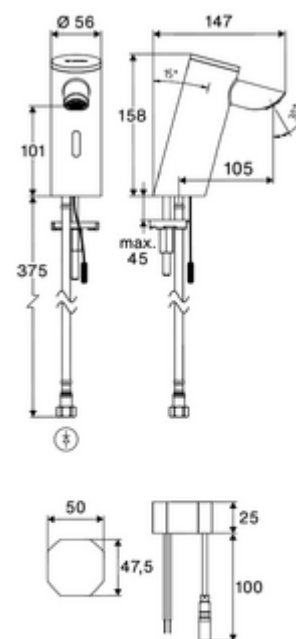

- jednootvorová armatura se senzorem Time-of-Flight
  - Celokovové tělo chráněné proti vandalismu
  - Zapuštěný perlátor (chráněný proti krádeži)
  - připojovací kabel 220 mm, s konektorem 3pólovým, třída ochrany IP 65
  - axiální magnetický ventil 6 V s předfiltrem
  - Sensorová elektronika Time-of-Flight (ToF) s automatickým nastavením dosahu senzoru.
- Podomítkový síťový zdroj 9 V DC, 100-240 V AC, 50-60 Hz
- Flexibilní připojovací hadice Clean-Fix S G 3/8 vnitřní závit x 410 mm, s integrovanou zpětnou klapkou (RV, EN 1717: EB) a předfiltrem
- Upevňovací materiál pro montáž umyvadla

Technické údaje

- Možnost nastavení pomocí aplikace SCHELL
  - Rychlé nastavení parametrů přes přednastavené provozní módy (šetření proudu / šetření vodou / komfort)
  - Individuální nastavení v módu pro profesionály (dosah senzoru, interval měření senzoru, rozpoznání osob, max. doba toku, čas doběhu)
  - Dlouhý proplach pro termickou dezinfekci, spuštění přes aplikaci (3 - 10 min.)
  - Stop při čištění, spuštění přes aplikaci nebo reflex přiblížení ruky (vyp. / 60 - 360 s.)
- Průtok: max. 5 l/min závislé na tlaku
- průtok: 1,0 - 5,0 bar
- Max. klidový tlak: 8 bar
- Max. provozní teplota: 70 °C (80 °C pro termickou dezinfekci)
- Přípojka: G 3/8 vnitřní závit
- materiál: Tělo mosaz
- povrch: chrom
- Certifikáty: PA-IX 10332/IO, DVGW požadované
- třída hluku: I
- třída průtoku: O

údaje o dodání

- hmotnost: 1,52 kg/kus
- jednotka balení: 1

doporučené příslušenství

rohový ventil s regulační funkcí COMFORT s s filtrem
umyvadlový výtokový ventil OPEN

obj. č.: 05 430 06 99

obj. č.: 02 002 06 99 nebo