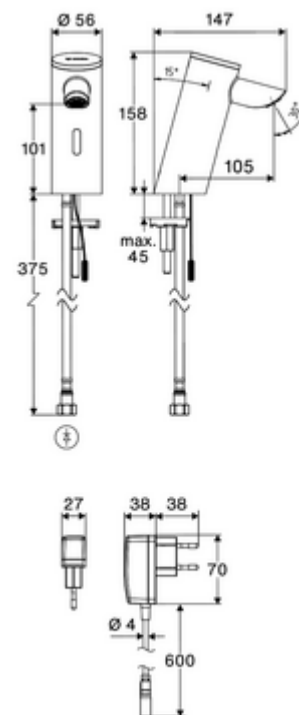

Obsah balení

- jednootvorová armatura se senzorem Time-of-Flight
 - Celokovové tělo chráněné proti vandalismu
 - Zapuštěný perlátor (chráněný proti krádeži)
 - připojovací kabel 220 mm, s konektorem 3pólovým, třída ochrany IP 65
 - axiální magnetický ventil 6 V s předfiltrem
 - Sensorová elektronika Time-of-Flight (ToF) s automatickým nastavením dosahu senzoru.
- Zástrčkový síťový zdroj 9 V DC, 100-240 V AC, 50-60 Hz
- Flexibilní připojovací hadice Clean-Fix S G 3/8 vnitřní závit x 410 mm, s integrovanou zpětnou klapkou (RV, EN 1717: EB) a předfiltrem
- Upevňovací materiál pro montáž umyvadla

Technické údaje

- Možnost nastavení pomocí aplikace SCHELL
 - Rychlé nastavení parametrů přes přednastavené provozní módy (šetření proudu / šetření vodou / komfort)
 - Individuální nastavení v módu pro profesionály (dosah senzoru, interval měření senzoru, rozpoznání osob, max. doba toku, čas doběhu)
 - Dlouhý proplach pro termickou dezinfekci, spuštění přes aplikaci (3 - 10 min.)
 - Stop při čištění, spuštění přes aplikaci nebo reflex přiblížení ruky (vyp. / 60 - 360 s.)
- S_Durchfluss: max. 5 l/min závislé na tlaku
- průtok: 1,0 - 5,0 bar
- Max. klidový tlak: 8 bar
- Max. provozní teplota: 70 °C (80 °C pro termickou dezinfekci)
- Přípojka: G 3/8 vnitřní závit
- materiál: Tělo mosaz
- povrch: chrom
- Certifikáty: PA-IX 10332/IO, DVGW požadované
- třída hluku: I
- třída průtoku: O

údaje o dodání

- hmotnost: 1,52 kg/kus
- jednotka balení: 1

doporučené příslušenství

rohový ventil s regulační funkcí COMFORT s s filtrem
umyvadlový výtokový ventil OPEN

obj. č.: 05 430 06 99

obj. č.: 02 002 06 99 nebo

umyvadlový výtokový ventil PUSH OPEN

obj. č.: 02 000 06 99 nebo

Pro síťově provozované armatury

prodlužovací kabel 1,5 m

obj. č.: 51 010 00 99 nebo

prodlužovací kabel 3 m

obj. č.: 51 023 00 99 nebo

oznámení