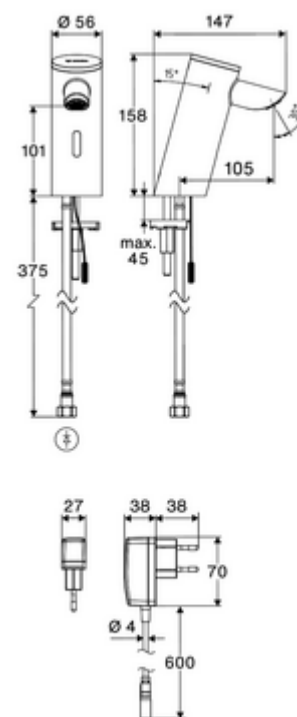

### Obsah balení

- jedno otvorová armatura se senzorem Time-of-Flight
  - Celokovové tělo chráněné proti vandalismu
  - Zapuštěný perlátor (chráněný proti krádeži)
  - připojovací kabel 220 mm, s konektorem 3pólovým, třída ochrany IP 65
  - axiální magnetický ventil 6 V s předfiltrem
  - Sensorová elektronika Time-of-Flight (ToF) s automatickým nastavením dosahu senzoru.
- Zástrčkový síťový zdroj 9 V DC, 100-240 V AC, 50-60 Hz
- Flexibilní připojovací hadice Clean-Fix S G 3/8 vnitřní závit x 410 mm, s integrovanou zpětnou klapkou (RV, EN 1717: EB) a předfiltrem
- Upevňovací materiál pro montáž umyvadla