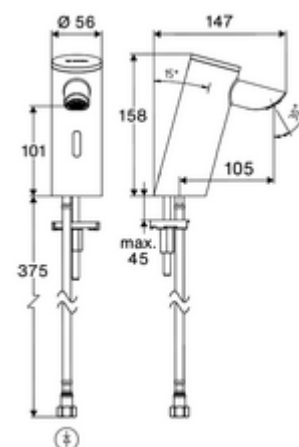

Obsah balení

- jednootvorová armatura se senzorem Time-of-Flight
 - Celokovové tělo chráněné proti vandalismu
 - Zapuštěný perlátor (chráněný proti krádeži)
 - připojovací kabel 220 mm, s konektorem 3pólovým, třída ochrany IP 65
 - axiální magnetický ventil 6 V s předfiltrem
 - Sensorová elektronika Time-of-Flight (ToF) s automatickým nastavením dosahu senzoru.
- Příhrádka na baterii 6 V (integrovaná)
- 4x AAA alkalické baterie 1,5 V
- Flexibilní připojovací hadice Clean-Fix S G 3/8 vnitřní závit x 410 mm, s integrovanou zpětnou klapkou (RV, EN 1717: EB) a předfiltrem
- Upevňovací materiál pro montáž umyvadla

Technické údaje

- Možnost nastavení pomocí aplikace SCHELL
 - Rychlé nastavení parametrů přes přednastavené provozní módy (šetření proudu / šetření vodou / komfort)
 - Individuální nastavení v módu pro profesionály (dosah senzoru, interval měření senzoru, rozpoznání osob, max. doba toku, čas doběhu)
 - Dlouhý proplach pro termickou dezinfekci, spuštění přes aplikaci (3 - 10 min.)
 - Stop při čištění, spuštění přes aplikaci nebo reflex přiblížení ruky (vyp. / 60 - 360 s.)
- Průtok: max. 5 l/min závislé na tlaku
- průtok: 1,0 - 5,0 bar
- Max. klidový tlak: 8 bar
- Max. provozní teplota: 70 °C (80 °C pro termickou dezinfekci)
- Přípojka: G 3/8 vnitřní závit
- materiál: Tělo mosaz
- povrch: chrom
- Certifikáty: PA-IX 10332/IO, DVGW požadované
- třída hluku: I
- třída průtoku: O

údaje o dodání

- hmotnost: 1,48 kg/kus
- jednotka balení: 1

doporučené příslušenství

rohový ventil s regulační funkcí COMFORT s s filtrem obj. č.: 05 430 06 99

umyvadlový výtokový ventil OPEN
umyvadlový výtokový ventil PUSH OPEN