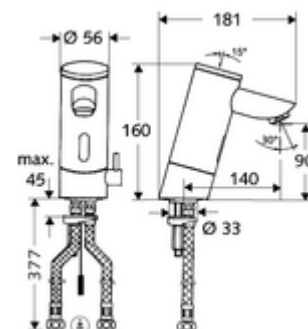

Číslo položky: 00 203 06 99

elektronická umyvadlová armatura PURIS E HD-M - vysokotlaká smíchaná voda

Řízeno infračerveným senzorem. Exkluzivní napájení proudem. Vhodné pro propojení s SCHELL systémem vodního hospodaření SWS. Parametrizace pomocí SCHELL Single Control SSC. připraveno pro napájení přes SCHELL SWS systém nebo centrální zdroj S prodlouženým výtokem 140 mm.

Obsah balení

- infračervený senzor armatury s jedním otvorem
 - Celokovové tělo chráněné proti vandalismu
 - magnetický ventil 6 V s předfiltrem
 - Perlátor
 - připojovací kabel 250 mm, s konektorem 3pólovým, třída ochrany IP 65
 - Regulátor teploty
 - infračervený elektronický senzor, programovatelný
- 2 flexibilní přípojné hadice Clean-Fix S G 3/8 vnitřní závit x 380 mm, s integrovanou zpětnou klapkou (RV, EN 1717: EB) a předfiltrem
- Upevňovací materiál pro montáž umyvadla