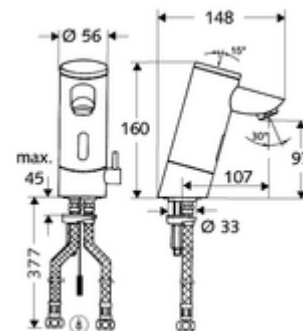

Obsah balení

- infračervený senzor armatury s jedním otvorem
 - Celokovové tělo chráněné proti vandalismu
 - magnetický ventil 6 V s předfiltrem
 - Perlátor
 - připojovací kabel 250 mm, s konektorem 3pólovým, třída ochrany IP 65
 - Regulátor teploty
 - infračervený elektronický senzor, programovatelný
- 2 flexibilní přípojné hadice Clean-Fix S G 3/8 vnitřní závit x 380 mm, s integrovanou zpětnou klapkou (RV, EN 1717: EB) a předfiltrem
- Upevňovací materiál pro montáž umyvadla