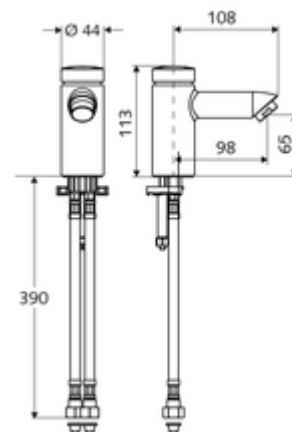

Číslo položky: 02 151 06 99

samouzavírací stojánkový PETIT SC HD-M - vysokotlaká smíchaná voda

Manuální spuštění s automatickým procesem uzavření. Jednoduché nastavení doby chodu.

Obsah balení

- samouzavírací jedno otvorová armatura
 - Perlátor
 - samouzavírací kartuše SC II s omezoavčem horké vody
- 2 flexibilní přípojné hadice Clean-Fix S G 3/8 vnitřní závit x 380 mm, s integrovanou zpětnou klapkou (RV, EN 1717: EB) a předfiltrem
- Upevňovací materiál pro montáž umyvadla

Technické údaje

- doba: 2 - 15 s nastavitelné (7 s nastaveno z výroby)
- S_Durchfluss: max. 5 l/min závislé na tlaku
- průtok: 1,0 - 5,0 bar
- Max. klidový tlak: 8 bar
- Max. provozní teplota: 70 °C (80 °C pro termickou dezinfekci)
- Přípojka: 2x G 3/8 vnitřní závit
- materiál: Tělo mosaz s atestem pro pitnou vodu
- povrch: chrom
- Certifikáty: P-IX 19958/IO, DIN-DVGW, Belgaqua, WRAS
- třída hluku: I
- třída průtoku: O

údaje o dodání

- hmotnost: 1,12 kg/kus
- jednotka balení: 1

nutné příslušenství

krycí rozeta PETIT

obj. č.: 76 078 06 99

doporučené příslušenství

rohový ventil s termostatem

obj. č.: 09 414 06 99