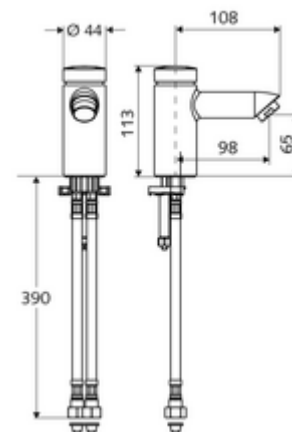

Číslo položky: 02 151 06 99

HD-M - vysokotlaká smíchaná voda

Manuální spuštění s automatickým procesem uzavření. Jednoduché nastavení doby chodu.

Obsah balení

- samouzavírací jednotvorová armatura
 - Perlátor
 - samouzavírací kartuše SC II s omezoavčem horké vody
- 2 flexibilní přípojné hadice Clean-Fix S G 3/8 vnitřní závit x 380 mm, s integrovanou zpětnou klapkou (RV, EN 1717: EB) a předfiltrem
- Upevňovací materiál pro montáž umyvadla

Technické údaje

- doba: 2 - 15 s nastavitelné (7 s nastaveno z výroby)
- Průtok: max. 5 l/min závislé na tlaku
- průtok: 1,0 - 5,0 bar
- Max. klidový tlak: 8 bar
- Max. provozní teplota: 70 °C (80 °C pro termickou dezinfekci)
- Přípojka: 2x G 3/8 vnitřní závit
- materiál: Tělo mosaz s atestem pro pitnou vodu
- povrch: chrom
- Certifikáty: P-IX 19958/IO, DIN-DVGW, Belgaqua, WRAS
- třída hluku: I
- třída průtoku: O