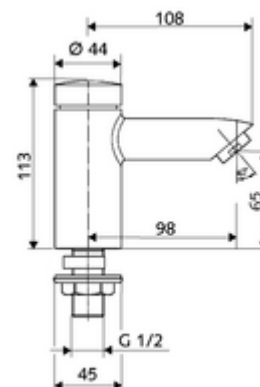

Číslo položky: 02 130 06 99

HD-K - vysokotlaká studená voda/předmíchaná voda

Manuální spouštění s automatickým procesem uzavření. Jednoduché nastavení doby chodu.

Obsah balení

- samouzavírací jednotvorová armatura
  - Perlátor
  - samouzavírací kartuše SC II
- Upevňovací materiál pro montáž umyvadla

Technické údaje

- doba: 2 - 15 s nastavitelné (7 s nastaveno z výroby)
- Průtok: max. 5 l/min závislé na tlaku
- průtok: 1,0 - 5,0 bar
- Max. klidový tlak: 8 bar
- Max. provozní teplota: 70 °C (80 °C pro termickou dezinfekci)
- Přípojka: DN 15 G 1/2 vnější závit
- materiál: Tělo mosaz odolná proti odstraňování
- povrch: chrom
- Certifikáty: P-IX 19958/IO, dr, Watermark, WELS
- třída hluku: I
- třída průtoku: O

údaje o dodání

- hmotnost: 0,98 kg/kus
- jednotka balení: 1

nutné příslušenství

obj. č.: 76 063 06 99

doporučené příslušenství

Perlátor max. 5,7 l/min nezávislý na tlaku, chráněný proti krádeži

obj. č.: 02 121 06 99

rohový ventil s regulační funkcí COMFORT s s filtrem
rohový ventil s regulační funkcí COMFORT s s filtrem
umyvadlový výtokový ventil OPEN
umyvadlový výtokový ventil PUSH OPEN

obj. č.: 10 318 06 99 nebo

obj. č.: 10 319 06 99 nebo

obj. č.: 05 430 06 99 nebo

obj. č.: 05 428 06 99 nebo

obj. č.: 02 002 06 99 nebo

obj. č.: 02 000 06 99 nebo

oznámení

- Nicht geeignet für Durchlauferhitzer und Kleinspeicher.