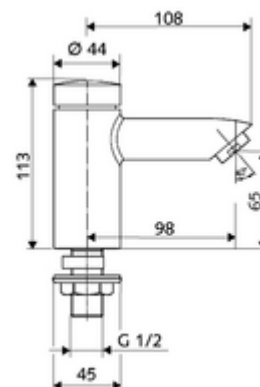

Číslo položky: 02 122 06 99

HD-K - vysokotlaká studená voda/předmíchaná voda

Manuální spouštění s automatickým procesem uzavření. Jednoduché nastavení doby chodu.

Obsah balení

- samouzavírací jednotvorová armatura
  - Perlátor
  - samouzavírací kartuše SC II
- Upevňovací materiál pro montáž umyvadla

Technické údaje

- doba: 2 - 15 s nastavitelné (7 s nastaveno z výroby)
- Průtok: max. 5 l/min závislé na tlaku
- průtok: 1,0 - 5,0 bar
- Max. klidový tlak: 8 bar
- Max. provozní teplota: 70 °C (80 °C pro termickou dezinfekci)
- Přípojka: DN 15 G 1/2 vnější závit
- materiál: Tělo mosaz s atestem pro pitnou vodu
- povrch: chrom
- Certifikáty: P-IX 19958/IO, DIN-DVGW, WRAS
- třída hluku: I
- třída průtoku: O

údaje o dodání

- hmotnost: 1,00 kg/kus
- jednotka balení: 10

nutné příslušenství

obj. č.: 76 063 06 99

doporučené příslušenství

Perlátor max. 5,7 l/min nezávislý na tlaku, chráněný proti krádeži

obj. č.: 02 121 06 99

rohový ventil s regulační funkcí COMFORT s s filtrem
rohový ventil s regulační funkcí COMFORT s s filtrem
umyvadlový výtokový ventil OPEN
umyvadlový výtokový ventil PUSH OPEN

obj. č.: 10 318 06 99 nebo

obj. č.: 10 319 06 99 nebo

obj. č.: 05 430 06 99 nebo

obj. č.: 05 428 06 99 nebo

obj. č.: 02 002 06 99 nebo

obj. č.: 02 000 06 99 nebo

oznámení

- Nicht geeignet für Durchlauferhitzer und Kleinspeicher.