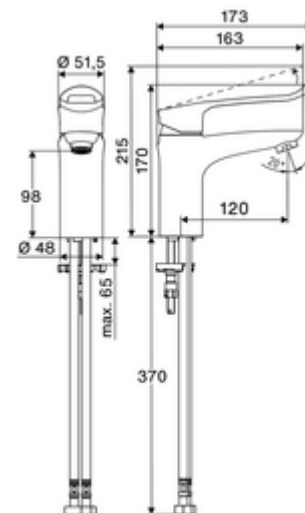

Číslo položky: 02 187 06 99

Umyvadlová armatura MODUS Care EH-T HD-M – na vysoký tlak, směšovací, kartuše ThermoProtect

Kompaktní páková armatura s velkou pákou.

Obsah balení

- páková jednotvorová armatura
 - Celokovové tělo chráněné proti vandalismu
 - Keramická kartuše ThermoProtect s omezovačem při 38°C, ochrana proti opaření při výpadku přívodu studené vody
 - Perlátor s nízkým obsahem aerosolu (laminární proud)
 - Páková směšovací baterie
- 2 flexibilní přípojné hadice Clean-Fix S G 3/8 vnitřní závit x 440 mm, s integrovanou zpětnou klapkou (RV, EN 1717: EB) a předfiltrem
- Upevňovací materiál pro montáž umyvadla

Technické údaje

- Průtok: max. 5 l/min závislé na tlaku
- průtok: 1,0 - 5,0 bar
- Max. klidový tlak: 8 bar
- Max. provozní teplota: 70 °C
- Max. Auslauftemperatur: 38 °C
- Přípojka: 2x G 3/8 vnitřní závit
- materiál: Aktivace zinkový odlitek, Tělo mosaz s atestem pro pitnou vodu
- povrch: chrom

obj. č.: 02 121 06 99 nebo

Sada omezovače tlaku

obj. č.: 28 525 06 99

umyvadlový výtokový ventil OPEN

obj. č.: 02 002 06 99 nebo

umyvadlový výtokový ventil PUSH OPEN

obj. č.: 02 000 06 99 nebo