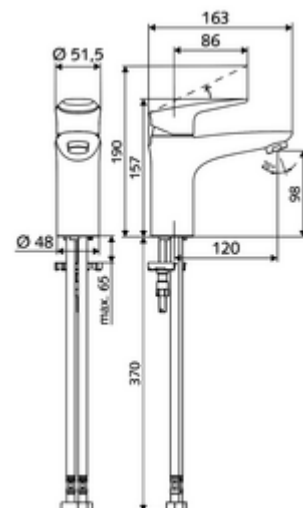

údaje o dodání

- hmotnost: 1,77 kg/kus
- jednotka balení: 1

doporučené příslušenství

Perlátor Set LEED 1,3 l	obj. č.: 28 931 06 99 nebo
Perlátor Set 3,0 l/min nezávislý na tlaku	obj. č.: 28 932 06 99 nebo
Perlátor max. 5,7 l/min nezávislý na tlaku, chráněný proti krádeži	obj. č.: 02 121 06 99 nebo
	obj. č.: 09 414 06 99
umyvadlový výtokový ventil OPEN	obj. č.: 02 002 06 99 nebo
umyvadlový výtokový ventil PUSH OPEN	obj. č.: 02 000 06 99 nebo

oznámení

- Umrüstung auf Bügelhebel MODUS Care EH-T 70 004 06 99 möglich, siehe Ersatzteile.