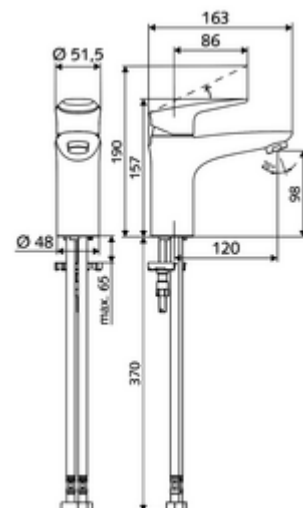

údaje o dodání

- hmotnost: 1,77 kg/kus
- jednotka balení: 1

doporučené příslušenství

Perlátor Set LEED 1,3 l	obj. č.: 28 931 06 99 nebo
Perlátor Set 3,0 l/min nezávislý na tlaku	obj. č.: 28 932 06 99 nebo
Perlátor max. 5,7 l/min nezávislý na tlaku, chráněný proti krádeži	obj. č.: 02 121 06 99 nebo
Sada omezovače tlaku	obj. č.: 28 525 06 99
umyvadlový výtokový ventil OPEN	obj. č.: 02 002 06 99 nebo
umyvadlový výtokový ventil PUSH OPEN	obj. č.: 02 000 06 99 nebo

oznámení

- Umrüstung auf Bügelhebel MODUS Care EH-T 70 004 06 99 möglich, siehe Ersatzteile.