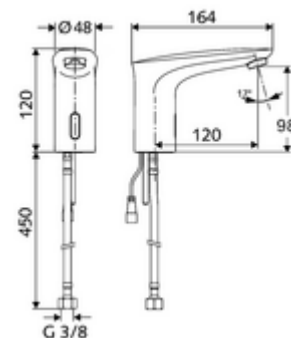

### Obsah balení

- infračervený senzor armatury s jedním otvorem
  - magnetický ventil 6 V s předfiltrem
  - Perlátor
  - Flexibilní připojovací hadice G 3/8 vnitřní závit x 450 mm, s předfiltrem
  - připojovací kabel 200 mm, se zástrčkou 2pólovou, třída ochrany IP 65
  - infračervený elektronický senzor, programovatelný
- Zástrčkový síťový zdroj 6 V DC, 100-240 V AC, 50-60 Hz
- Upevňovací materiál pro montáž umyvadla

### Technické údaje

- možnost nastavení přiblížením ruky
  - Rozsah dosahů senzoru (cca 2-17 cm)
  - hygienický proplach (vyp/každých 30 s, 24 hodin po posledním spláchnutí)
  - Zastavení čištění (vyp/120 s)
- Průtok: max. 1 gpm  $\approx$  3,8 l/min
- průtok: 0,5 - 5,0 bar
- Max. klidový tlak: 8 bar
- Max. provozní teplota: 70 °C (krátkodobě, např. pro termickou dezinfekci)
- Přípojka: G 3/8 vnitřní závit
- materiál: mosaz s atestem pro pitnou vodu
- povrch: chrom
- Certifikáty: P-IX 29853/IO, WRAS požadované
- třída hluku: I
- třída průtoku: O

### údaje o dodání

- hmotnost: 1,62 kg/kus
- jednotka balení: 1