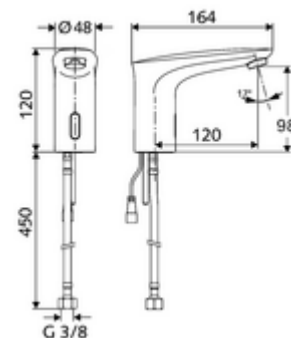

Číslo položky: 02 172 06 99

elektronická umyvadlová-armatura MODUS E HD-K - vysokotlaká studená voda/předmíchaná voda

Bateriový provoz.

Obsah balení

- infračervený senzor armatury s jedním otvorem
 - magnetický ventil 6 V s předfiltrem
 - Perlátor
 - Flexibilní připojovací hadice G 3/8 vnitřní závit x 450 mm, s předfiltrem
 - připojovací kabel 200 mm, se zástrčkou 2pólovou, třída ochrany IP 65
 - infračervený elektronický senzor, programovatelný
- Příhrádka na baterii 6 V, třída ochrany IP 65
- 4x AA alkalické baterie 1,5 V
- Upevňovací materiál pro montáž umyvadla

Technické údaje

- možnost nastavení přiblížením ruky
 - Rozsah dosahů senzoru (cca 2-17 cm)
 - hygienický proplach (vyp/každých 30 s, 24 hodin po posledním spláchnutí)
 - Zastavení čištění (vyp/120 s)
- Průtok: max. 1 gpm \approx 3,8 l/min
- průtok: 0,5 - 5,0 bar
- Max. klidový tlak: 8 bar
- Max. provozní teplota: 70 °C (krátkodobě, např. pro termickou dezinfekci)
- Přípojka: G 3/8 vnitřní závit
- materiál: mosaz s atestem pro pitnou vodu
- povrch: chrom
- Certifikáty: P-IX 29853/IO, WRAS požadované
- třída hluku: I
- třída průtoku: O

údaje o dodání

- hmotnost: 1,69 kg/kus
- jednotka balení: 1

doporučené příslušenství

rohový ventil s regulační funkcí COMFORT s s filtrem
 Perlátor Set LEED 1,3 l
 umyvadlový výtokový ventil OPEN
 umyvadlový výtokový ventil PUSH OPEN