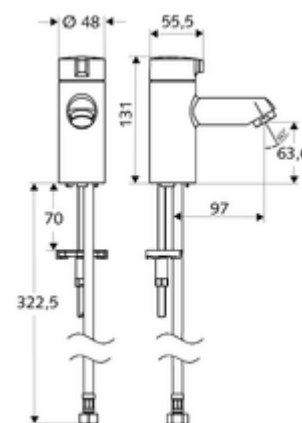

### Obsah balení

- stojánkový ventil
  - Celokovové tělo chráněné proti vandalismu
  - Keramická vršek
- Flexibilní připojovací hadice Clean-Fix S G 3/8 vnitřní závit x 380 mm
- Upevňovací materiál pro montáž umyvadla

### Technické údaje

- S\_Durchfluss: max. 5 l/min závislé na tlaku
- průtok: 1,0 - 5,0 bar
- Max. klidový tlak: 8 bar
- Max. provozní teplota: 70 °C (80 °C pro termickou dezinfekci)
- Přípojka: G 3/8 vnitřní závit
- materiál: Aktivace zinkový odlitek, Tělo mosaz s atestem pro pitnou vodu
- povrch: chrom

### údaje o dodání

- hmotnost: 1,23 kg/kus
- jednotka balení: 1