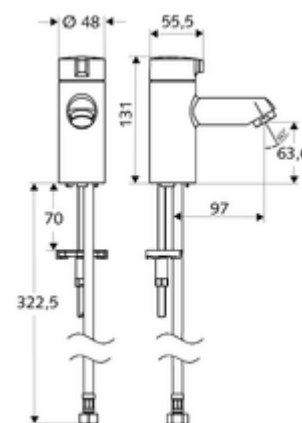

údaje o dodání

- hmotnost: 1,23 kg/kus
- jednotka balení: 1

doporučené příslušenství

Perlátor max. 5,7 l/min nezávislý na tlaku, chráněný proti krádeži

rohový ventil s regulační funkcí COMFORT s s filtrem

rohový ventil s regulační funkcí COMFORT s s filtrem

umyvadlový výtokový ventil OPEN

umyvadlový výtokový ventil PUSH OPEN

obj. č.: 02 121 06 99

obj. č.: 05 428 06 99 nebo

obj. č.: 05 429 06 99 nebo

obj. č.: 02 002 06 99 nebo

obj. č.: 02 000 06 99 nebo