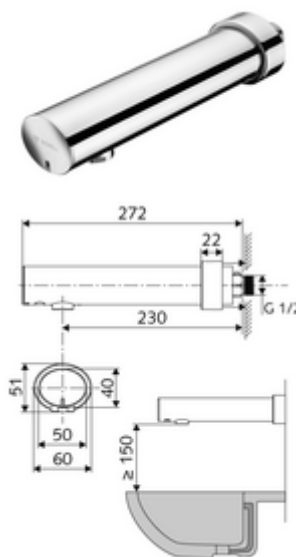

Číslo položky: 01 954 06 99

Nástěnná umyvadlová armatura MODUS E HD-K - vysokotlaká studená voda/předmíchaná voda

Řízeno infračerveným senzorem. Bateriový provoz.

Obsah balení

- infračervený senzor nástěnné výtokové armatury
  - Předuzávěr
  - Perlátor
  - Přihrádka na baterii 6 V (integrovaná)
  - magnetický ventil 6 V
  - infračervený elektronický senzor, programovatelný
- 4x AA alkalické baterie 1,5 V
- posuvná rozeta

Technické údaje

- možnost nastavení přiblížením ruky
  - Rozsah dosahů senzoru (cca 2-13 cm)
  - hygienický proplach (vyp/každých 30 s, 24 hodin po posledním spláchnutí)
  - Zastavení čištění (vyp/120 s)
- Průtok: max. 1 gpm $\approx$ 3,8 l/min
- průtok: 0,5 - 5,0 bar
- Max. klidový tlak: 8 bar
- Max. provozní teplota: 70 °C (pro tepelnou dezinfekci 80 °C max. 10 min./den)
- Přípojka: G 1/2 vnější závit
- materiál: Tělo mosaz s atestem pro pitnou vodu
- povrch: chrom
- ke středu perlátoru: 230 mm
- Certifikáty: P-IX 29862/IO, WRAS
- třída hluku: I
- třída průtoku: O

údaje o dodání

- hmotnost: 1,22 kg/kus
- jednotka balení: 1

doporučené příslušenství

Perlátor Set LEED 1,3 l	obj. č.: 28 931 06 99	
umyvadlový výtokový ventil OPEN	obj. č.: 02 002 06 99	nebo
umyvadlový výtokový ventil PUSH OPEN	obj. č.: 02 000 06 99	nebo

oznámení

- výrobek končí, dodáván do vyprodání zásob