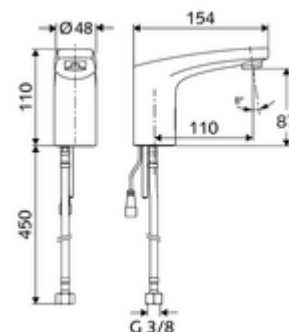

Číslo položky: 02 169 06 99

elektronická umyvadlová-armatura MODUS Trend E HD-K - vysokotlaká studená voda/předmíchaná voda

Síťový provoz.

Obsah balení

- infračervený senzor armatury s jedním otvorem
 - magnetický ventil 6 V s předfiltrem
 - Perlátor
 - Flexibilní připojovací hadice G 3/8 vnitřní závit x 450 mm, s předfiltrem
 - připojovací kabel 200 mm, se zástrčkou 2pólovou, třída ochrany IP 65
 - infračervený elektronický senzor, programovatelný
- Zástrčkový síťový zdroj 6 V DC, 100-240 V AC, 50-60 Hz
- Upevňovací materiál pro montáž umyvadla

Technické údaje

- možnost nastavení přiblížením ruky
 - Rozsah dosahů senzoru (cca 2-17 cm)
 - Zastavení čištění (vyp/120 s)
- energeticky úsporný režim: automatický energeticky úsporný režim
- průtok: 0,5 - 5,0 bar
- Max. klidový tlak: 8 bar
- Max. provozní teplota: 70 °C (krátkodobě, např. pro termickou dezinfekci)
- Přípojka: G 3/8 vnitřní závit
- Průtok: max. 1 gpm ≈ 3,8 l/min
- materiál: Tělo mosaz s atestem pro pitnou vodu
- povrch: chrom
- Certifikáty: P-IX 29853/IO, WRAS požadované
- třída hluku: I
- třída průtoku: O