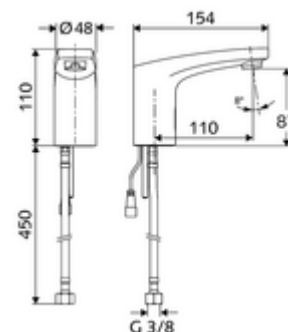

Číslo položky: 02 168 06 99

elektronická umyvadlová-armatura MODUS Trend E HD-K - vysokotlaká studená voda/předmíchaná voda

Bateriový provoz.

Obsah balení

- infračervený senzor armatury s jedním otvorem
 - magnetický ventil 6 V s předfiltrem
 - Perlátor
 - Flexibilní připojovací hadice G 3/8 vnitřní závit x 450 mm, s předfiltrem
 - připojovací kabel 200 mm, se zástrčkou 2pólovou, třída ochrany IP 65
 - infračervený elektronický senzor, programovatelný
- Přihrádka na baterii 6 V, třída ochrany IP 65
- 4x AA alkalické baterie 1,5 V
- Upevňovací materiál pro montáž umyvadla

Technické údaje

- možnost nastavení přiblížením ruky
 - Rozsah dosahů senzoru (cca 2-17 cm)
 - Zastavení čištění (vyp/120 s)
- energeticky úsporný režim: automatický energeticky úsporný režim
- průtok: 0,5 - 5,0 bar
- Max. klidový tlak: 8 bar
- Max. provozní teplota: 70 °C (krátkodobě, např. pro termickou dezinfekci)
- Přípojka: G 3/8 vnitřní závit
- Průtok: max. 1 gpm \approx 3,8 l/min
- materiál: Tělo mosaz s atestem pro pitnou vodu
- povrch: chrom
- Certifikáty: P-IX 29853/IO, WRAS požadované
- třída hluku: I
- třída průtoku: O

údaje o dodání

- hmotnost: 1,64 kg/kus
- jednotka balení: 1

doporučené příslušenství

rohový ventil s regulační funkcí COMFORT s s filtrem
Perlátor Set LEED 1,3 l

obj. č.: 05 430 06 99

obj. č.: 28 931 06 99 nebo