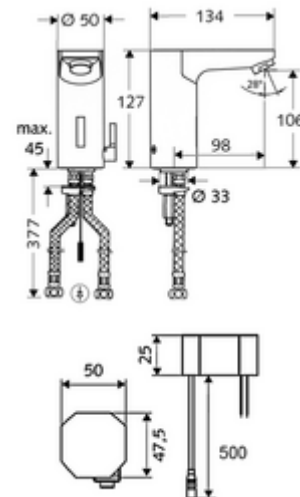

Obsah balení

- infračervený senzor armatury s jedním otvorem
 - Celokovové tělo chráněné proti vandalismu
 - magnetický ventil 6 V s předfiltrem
 - Perlátor
 - připojovací kabel 250 mm, s konektorem 3pólovým, třída ochrany IP 65
 - Regulátor teploty
 - infračervený elektronický senzor, programovatelný
- Podomítkový síťový zdroj 9 V DC, 100-240 V AC, 50-60 Hz
- 2 flexibilní přípojné hadice Clean-Fix S G 3/8 vnitřní závit x 380 mm, s integrovanou zpětnou klapkou (RV, EN 1717: EB) a předfiltrem
- Upevňovací materiál pro montáž umyvadla

prodlužovací kabel 3 m

obj. č.: 51 010 00 99 nebo

obj. č.: 51 023 00 99 nebo

rohový ventil s regulační funkcí COMFORT s s filtrem

obj. č.: 06 558 12 99

umyvadlový výtokový ventil OPEN

obj. č.: 05 430 06 99

umyvadlový výtokový ventil PUSH OPEN