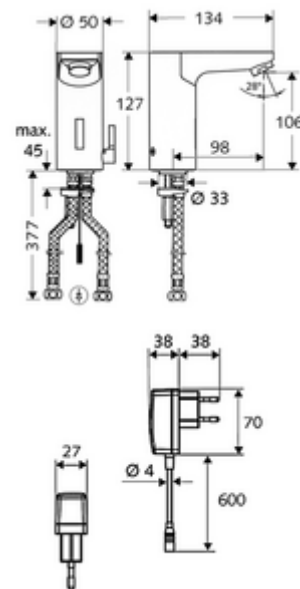

Technické údaje

- možnost nastavení pomocí SWS SSC
  - Dosah senzoru (krátký/střední/dlouhý)
  - Programování přes přibližovací reflex (vyp/zap)
  - Max. doba chodu (1-360 s)
  - Doba doběhu (0,6 - 60 s)
  - hygienický proplach (vyp/5-600 s, každých 1-240 hodin po posledním spláchnutí/ každých 1-240 hod)
  - Trvalé splachování pro termickou dezinfekci s ochranou proti opaření (vyp/15-600 s)
  - Trvalý průtok (vyp/15-600 s)
  - Energetický úsporný režim (vyp/1-254 h po posledním použití)
  - Zastavení čištění (vyp/60-360 s)
- možnost nastavení přiblížením ruky
  - Dosah senzoru (krátký/střední/dlouhý)
  - hygienický proplach (vyp/30 s, každých 24 hodin po posledním spláchnutí/ každých 24 hod)
  - Trvalé splachování pro termickou dezinfekci s ochranou proti opaření (vyp/300 s/120 s)
  - Zastavení čištění (vyp/60 s)
- Průtok: max. 5 l/min závislé na tlaku
- průtok: 1,0 - 5,0 bar
- Max. klidový tlak: 8 bar
- Max. provozní teplota: 70 °C (80 °C pro termickou dezinfekci)
- Přípojka: 2x G 3/8 vnitřní závit
- materiál: Tělo mosaz s atestem pro pitnou vodu
- povrch: chrom
- Certifikáty: P-IX 19116/IZ, Belgaqua, WRAS požadované
- třída hluku: I
- třída průtoku: Z

údaje o dodání

- hmotnost: 1,97 kg/kus