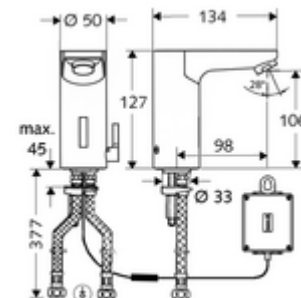

Číslo položky: 01 229 06 99

HD-M - vysokotlaká smíchaná voda

Řízeno infračerveným senzorem. Bateriový provoz. Vhodné pro propojení s SCHELL systémem vodního hospodaření SWS. Parametrizace pomocí SCHELL Single Control SSC.

Obsah balení

- infračervený senzor armatury s jedním otvorem
 - Celokovové tělo chráněné proti vandalismu
 - magnetický ventil 6 V s předfiltrem
 - Perlátor
 - přípojovací kabel 250 mm, s konektorem 3pólovým, třída ochrany IP 65
 - Regulátor teploty
 - infračervený elektronický senzor, programovatelný
- Příhrádka na baterii 6 V, třída ochrany IP 65
- 4x AA alkalické baterie 1,5 V
- 2 flexibilní přípojné hadice Clean-Fix S G 3/8 vnitřní závit x 380 mm, s integrovanou zpětnou klapkou (RV, EN 1717: EB) a předfiltrem
- Upevňovací materiál pro montáž umyvadla

umyvadlový výtokový ventil PUSH OPEN

obj. č.: 02 000 06 99 nebo

oznámení

- výrobek končí, dodáván do vyprodání zásob
- Nachfolgemodell: CELIS E², Art.Nr. 00 278 06 99