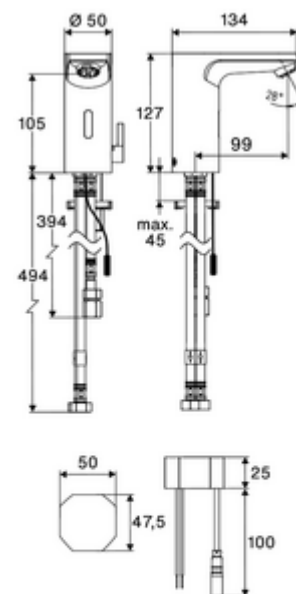

Obsah balení

- jednotvorová armatura se senzorem Time-of-Flight
  - Celokovové tělo chráněné proti vandalismu
  - Perlátor
  - Páčka ovládaní teploty s omezením horké vody
  - axiální magnetický ventil 6 V s předfiltrem
  - Sensorová elektronika Time-of-Flight (ToF) s automatickým nastavením dosahu senzoru.
  - přípojovací kabel 240 mm, s konektorem 3pólovým, třída ochrany IP 65
- Podomítkový síťový zdroj 9 V DC, 100-240 V AC, 50-60 Hz
- Předfiltr s omezovačem průtoku
- 3 flexibilní přípojné hadice Clean-Fix S G 3/8 vnitřní závit x 380/500 mm
- Upevňovací materiál pro montáž umyvadla

Technické údaje

- Možnost nastavení pomocí aplikace SCHELL
  - Rychlé nastavení parametrů přes přednastavené provozní módy (šetření proudu / šetření vodou / komfort)
  - Individuální nastavení v módu pro profesionály (dosah senzoru, interval měření senzoru, rozpoznání osob, max. doba toku, čas doběhu)
  - Dlouhý proplach pro termickou dezinfekci, spuštění přes aplikaci (3 - 10 min.)
  - Stop při čištění, spuštění přes aplikaci nebo reflex přiblížení ruky (vyp. / 60 - 360 s.)
- Průtok: max. 5 l/min závislé na tlaku
- průtok: 1,0 - 5,0 bar
- Max. klidový tlak: 8 bar
- Max. provozní teplota: 70 °C (80 °C pro termickou dezinfekci)
- Přípojka: 3x G 3/8 vnitřní závit
- materiál: Tělo mosaz
- povrch: chrom
- Certifikáty: PA-IX 10333/IO
- třída hluku: I
- třída průtoku: O

údaje o dodání

- hmotnost: 1,70 kg/kus
- jednotka balení: 1

doporučené příslušenství

prodlužovací kabel 1,5 m	obj. č.: 51 010 00 99 nebo
prodlužovací kabel 3 m	obj. č.: 51 023 00 99 nebo
rohový ventil s regulační funkcí COMFORT s s filtrem	obj. č.: 05 430 06 99