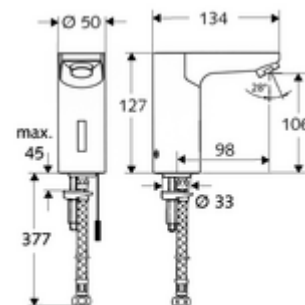

Obsah balení

- infračervený senzor armatury s jedním otvorem
 - Celokovové tělo chráněné proti vandalismu
 - magnetický ventil 6 V s předfiltrem
 - Perlátor
 - připojovací kabel 250 mm, s konektorem 3pólovým, třída ochrany IP 65
 - infračervený elektronický senzor, programovatelný
- Flexibilní připojovací hadice Clean-Fix S G 3/8 vnitřní závit x 380 mm, s předfiltrem
- Upevňovací materiál pro montáž umyvadla