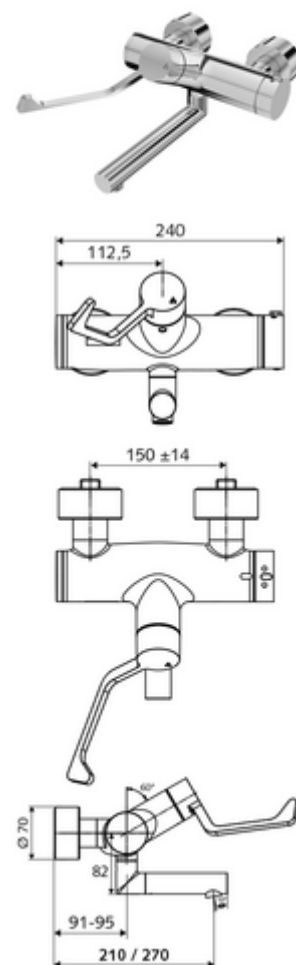

Číslo položky: 01 665 06 99

nástěnná umyvadlová armatura VITUS VW AH T smíchaná voda, termostat ThermoProtect

Manuální otevř/zavř ovládání nemocniční pákou.

Obsah balení

- otevř./zavř. nástěnná umyvadlová armatura
 - ThermoProtect termostat podle EN 1111, odblokovatelná/aretovatelná tepelná pojistka na 38 °C, ochrana proti opaření při výpadku přívodu studené vody
 - Otočné ramínko (aretovatelné)
 - Ventil k provádění manuální termické dezinfekce (v souladu s DVGW list W 551)
 - 2 zpětné klapky (EN 1717: EB)
 - Perlátor s nízkým obsahem aerosolu (laminární proud)
 - Ergonomické pákové rameno pro kliniky 153 mm
 - keramická kartuše s funkcí otevřeno/zavřeno
- 2 S-přípojky a rozety (hloubkově nastavitelné)

Technické údaje

- průtok: 7,5 - 9,0 l/min
- průtok: 1,0 - 5,0 bar
- Max. provozní teplota: 70 °C (80 °C pro termickou dezinfekci)
- Přípojka: 2x DN 15 G 1/2 vnější závit
- materiál: Výtok mosaz s atestem pro pitnou vodu, Aktivace mosaz, Tělo mosaz s atestem pro pitnou vodu
- povrch: chrom
- ke středu perlátoru: 270 mm
- Certifikáty: PA-IX 38236/IO, Belgaqua
- třída hluku: I
- třída průtoku: O

údaje o dodání

- hmotnost: 5,37 kg/kus
- jednotka balení: 1

doporučené příslušenství

umyvadlový výtokový ventil OPEN	obj. č.: 23 775 00 99	
umyvadlový výtokový ventil PUSH OPEN	obj. č.: 02 002 06 99	nebo
	obj. č.: 02 000 06 99	nebo