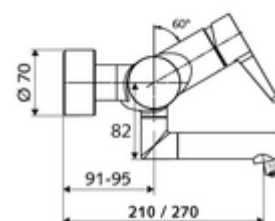

Číslo položky: 01 661 06 99

nástěnná umyvadlová armatura VITUS VW EH M smíchaná voda

Manuální pákové ovládání.

Obsah balení

- páková nástěnná umyvadlová armatura
 - Ovládací rukojeť z mosazi
 - Ventil k provádění manuální termické dezinfekce (v souladu s DVGW list W 551)
 - 2 zpětné klapky (EN 1717: EB)
 - Otočné ramínko (aretovatelné) s nízko-aerosolovým perlátorem Care
 - směšovací keramická kartuše pro pákovou armaturu s omezovačem horké vody i průtoku
- 2 S-přípojky a rozety (hloubkově nastavitelné)

Technické údaje

- S_Durchfluss: max. 5 l/min závislé na tlaku
- průtok: 1,0 - 5,0 bar
- Max. klidový tlak: 8 bar
- Max. provozní teplota: 70 °C (80 °C pro termickou dezinfekci)
- Přípojka: 2x DN 15 G 1/2 vnější závit
- materiál: Výtok mosaz s atestem pro pitnou vodu, Tělo mosaz s atestem pro pitnou vodu
- povrch: chrom
- ke středu perlátoru: 270 mm
- Certifikáty: PA-IX 38238/IO, Belgaqua
- třída hluku: I
- třída průtoku: O

údaje o dodání

- hmotnost: 4,98 kg/kus
- jednotka balení: 1

doporučené příslušenství

S-připojovací sada s předuzávěrem
 umyvadlový výtokový ventil OPEN
 umyvadlový výtokový ventil PUSH OPEN

obj. č.: 23 775 00 99
 obj. č.: 02 002 06 99 nebo
 obj. č.: 02 000 06 99 nebo