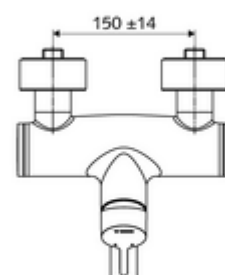

Číslo položky: 01 661 06 99

nástěnná umyvadlová armatura VITUS VW EH M smíchaná voda

Manuální pákové ovládání.

Obsah balení

- páková nástěnná umyvadlová armatura
 - Ovládací rukojeť z mosazi
 - Ventil k provádění manuální termické dezinfekce (v souladu s DVGW list W 551)
 - 2 zpětné klapky (EN 1717: EB)
 - Otočné ramínko (aretovatelné) s nízko-aerosolovým perlátorem Care
 - směšovací keramická kartuše pro pákovou armaturu s omezovačem horké vody i průtoku
- 2 S-přípojky a rozety (hloubkově nastavitelné)

Technické údaje

- S_Durchfluss: max. 5 l/min závislé na tlaku
- průtok: 1,0 - 5,0 bar
- Max. klidový tlak: 8 bar
- Max. provozní teplota: 70 °C (80 °C pro termickou dezinfekci)
- Přípojka: 2x DN 15 G 1/2 vnější závit
- materiál: Výtok mosaz s atestem pro pitnou vodu, Tělo mosaz s atestem pro pitnou vodu
- povrch: chrom
- ke středu perlátoru: 270 mm
- Certifikáty: PA-IX 38238/IO, Belgaqua
- třída hluku: I
- třída průtoku: O

údaje o dodání

- hmotnost: 4,98 kg/kus
- jednotka balení: 1

doporučené příslušenství

S-připojovací sada s předuzávěrem
 umyvadlový výtokový ventil OPEN
 umyvadlový výtokový ventil PUSH OPEN

obj. č.: 23 775 00 99
 obj. č.: 02 002 06 99 nebo
 obj. č.: 02 000 06 99 nebo