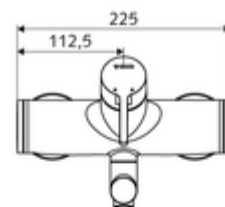

Číslo položky: 01 661 06 99

nástěnná umyvadlová armatura VITUS VW EH M smíchaná voda

Manuální pákové ovládání.

Obsah balení

- páková nástěnná umyvadlová armatura
 - Ovládací rukojeť z mosazi
 - Ventil k provádění manuální termické dezinfekce (v souladu s DVGW list W 551)
 - 2 zpětné klapky (EN 1717: EB)
 - Otočné ramínko (aretovatelné) s nízko-aerosolovým perlátorem Care
 - směšovací keramická kartuše pro pákovou armaturu s omezovačem horké vody i průtoku
- 2 S-přípojky a rozety (hloubkově nastavitelné)

Technické údaje

- S_Durchfluss: max. 5 l/min závislé na tlaku
- průtok: 1,0 - 5,0 bar
- Max. klidový tlak: 8 bar
- Max. provozní teplota: 70 °C (80 °C pro termickou dezinfekci)
- Přípojka: 2x DN 15 G 1/2 vnější závit
- materiál: Výtok mosaz s atestem pro pitnou vodu, Tělo mosaz s atestem pro pitnou vodu
- povrch: chrom
- ke středu perlátoru: 270 mm
- Certifikáty: PA-IX 38238/IO, Belgaqua
- třída hluku: I
- třída průtoku: O

údaje o dodání

- hmotnost: 4,98 kg/kus
- jednotka balení: 1

doporučené příslušenství

S-připojovací sada s předuzávěrem
 umyvadlový výtokový ventil OPEN
 umyvadlový výtokový ventil PUSH OPEN

obj. č.: 23 775 00 99
 obj. č.: 02 002 06 99 nebo
 obj. č.: 02 000 06 99 nebo